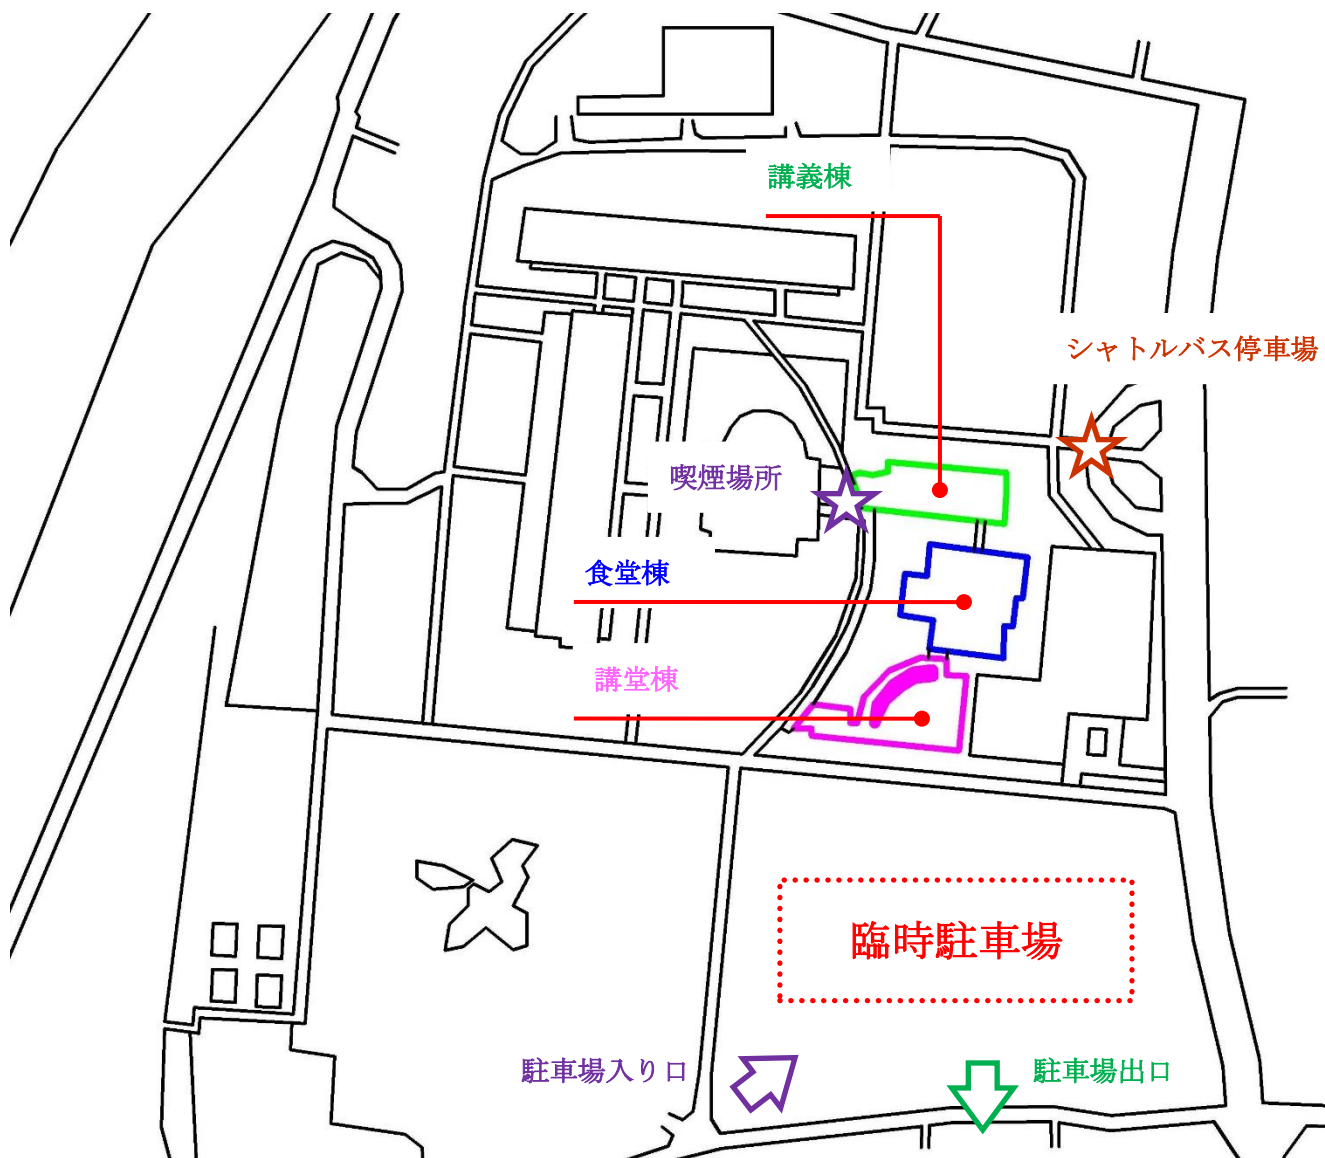

臨時駐車場（鏡野公園）に関して

会場地図 高知工科大学 香美キャンパス

- ・ お車で来場される場合は、鏡野公園の臨時駐車場をご利用ください。
- ・ 9月19日（水）は午前8時00分～午後8時30分迄、9月20日（木）は 午前8時00分～午後3時00分迄ご利用可能です。
- ・ 駐車場で発生した事故や盗難に関しましては、一切責任は負いかねます。